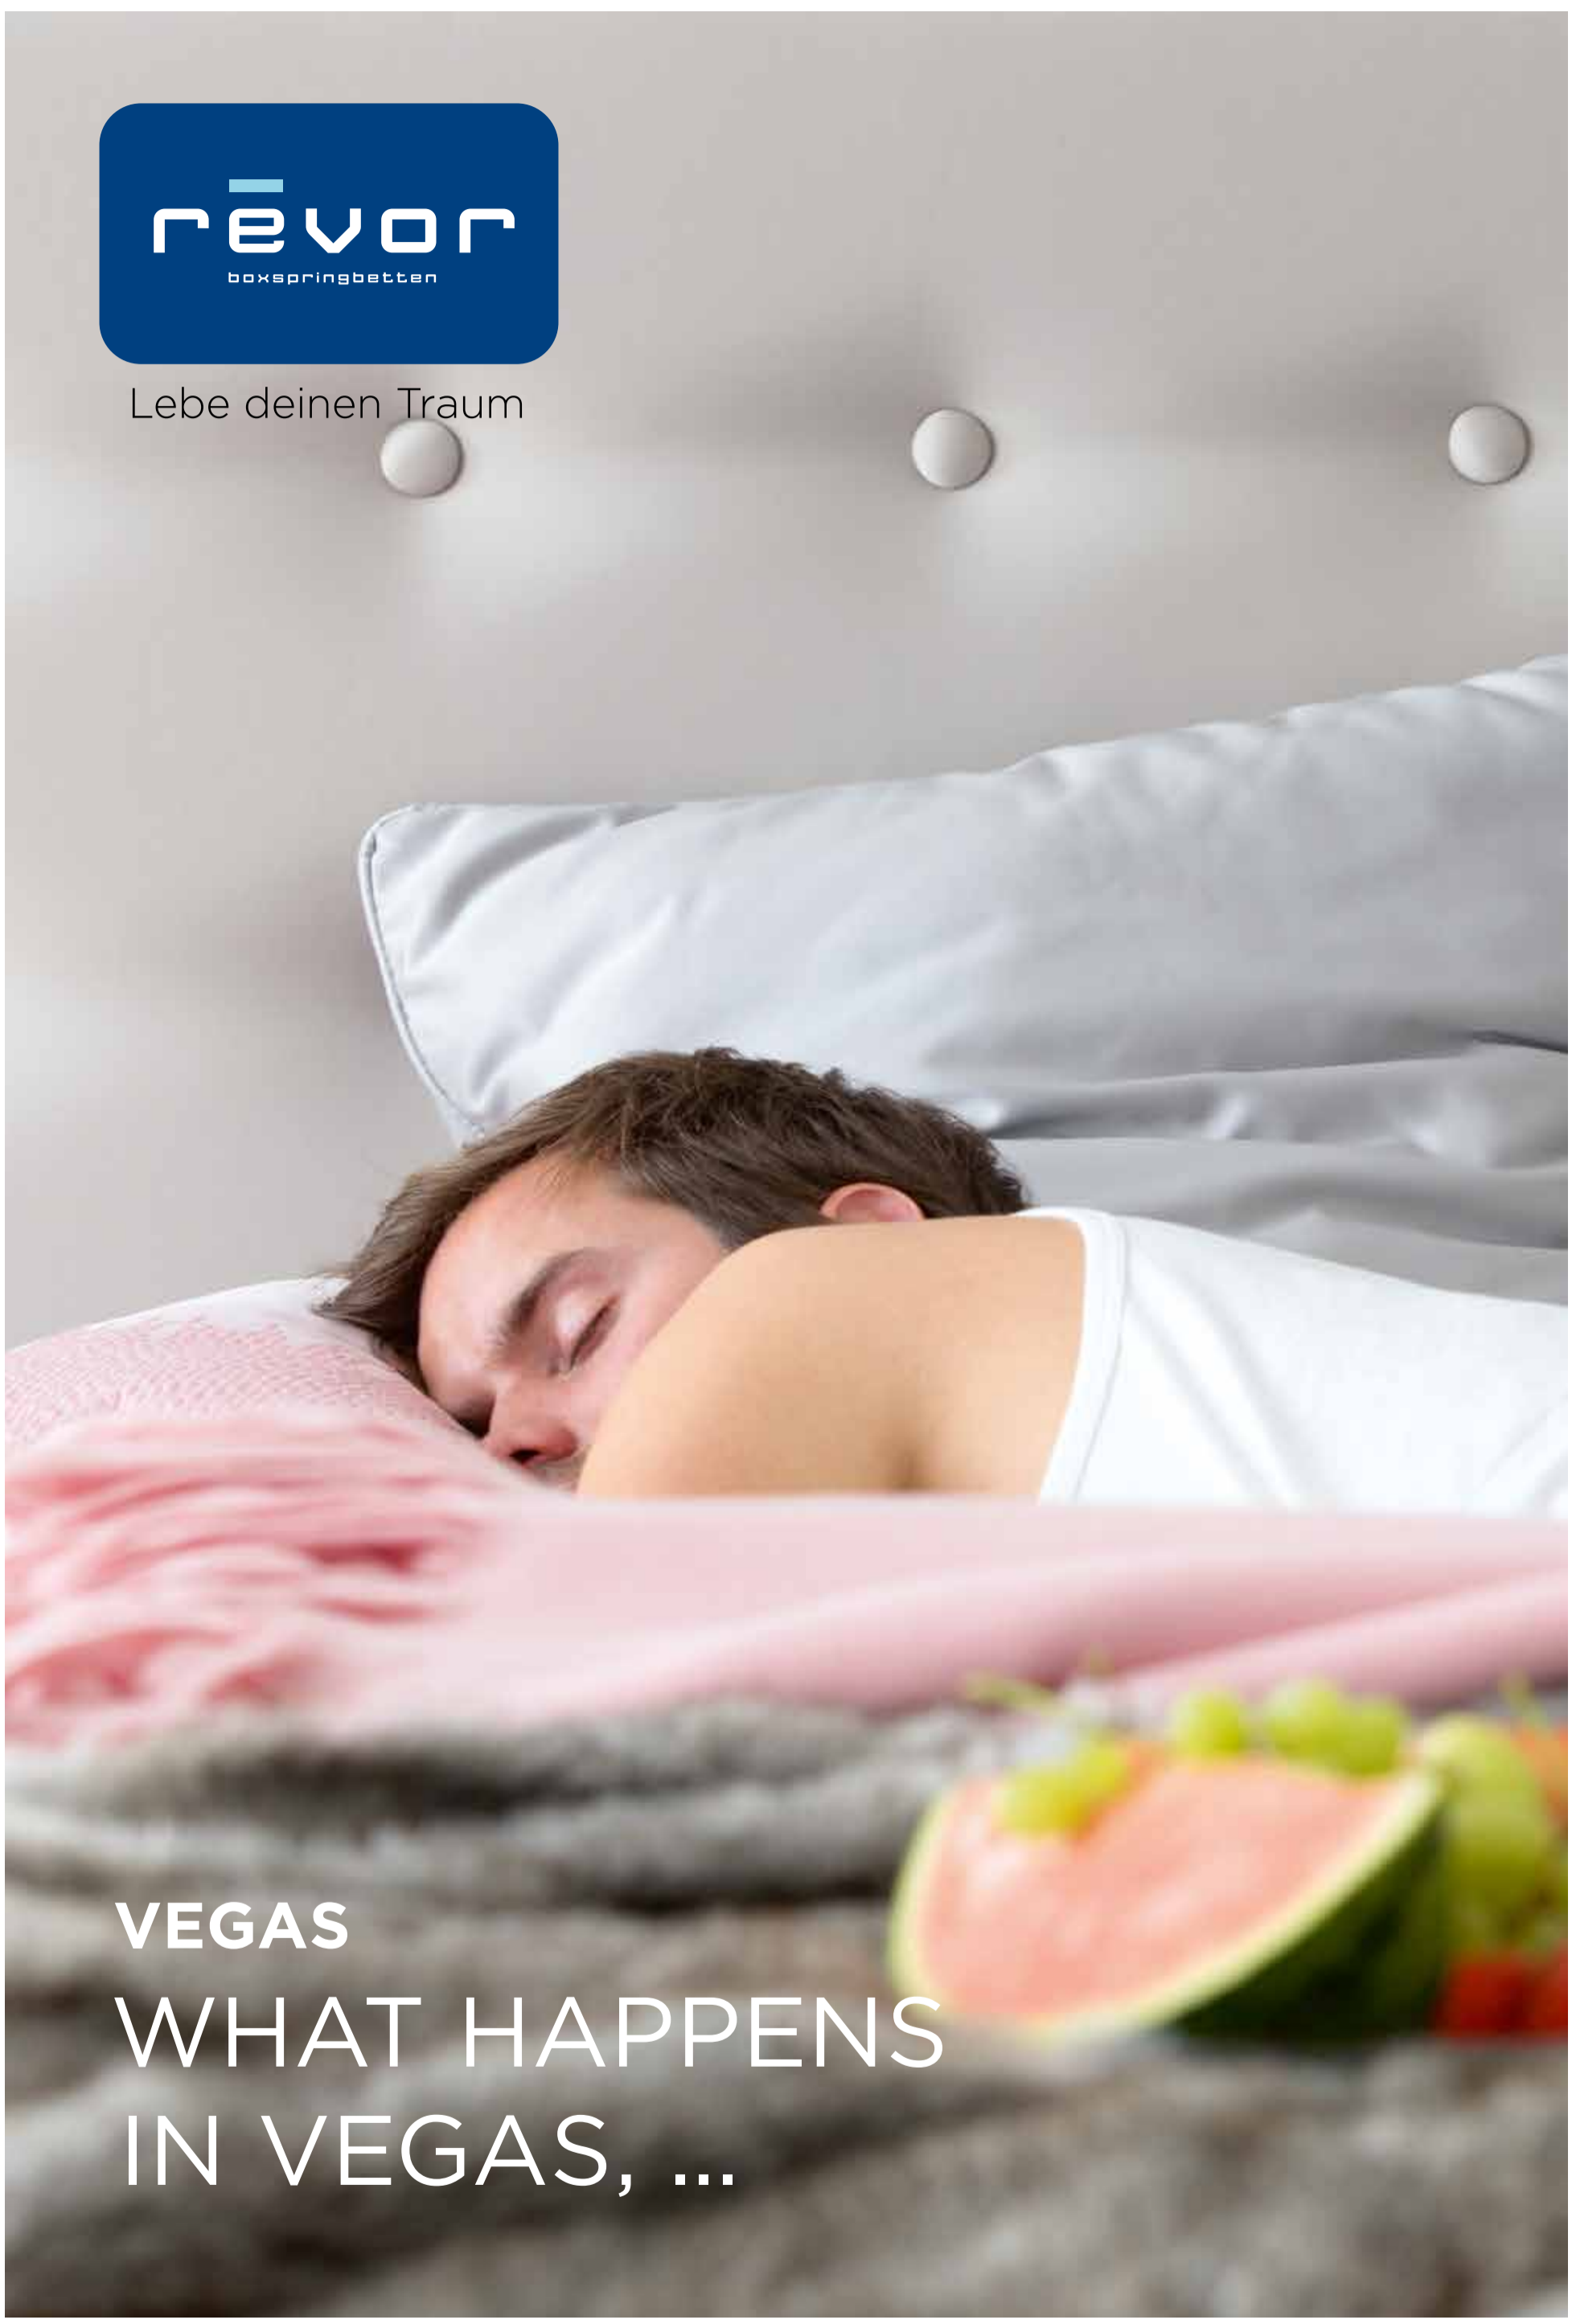

VEGAS
WHAT HAPPENS
IN VEGAS, ...