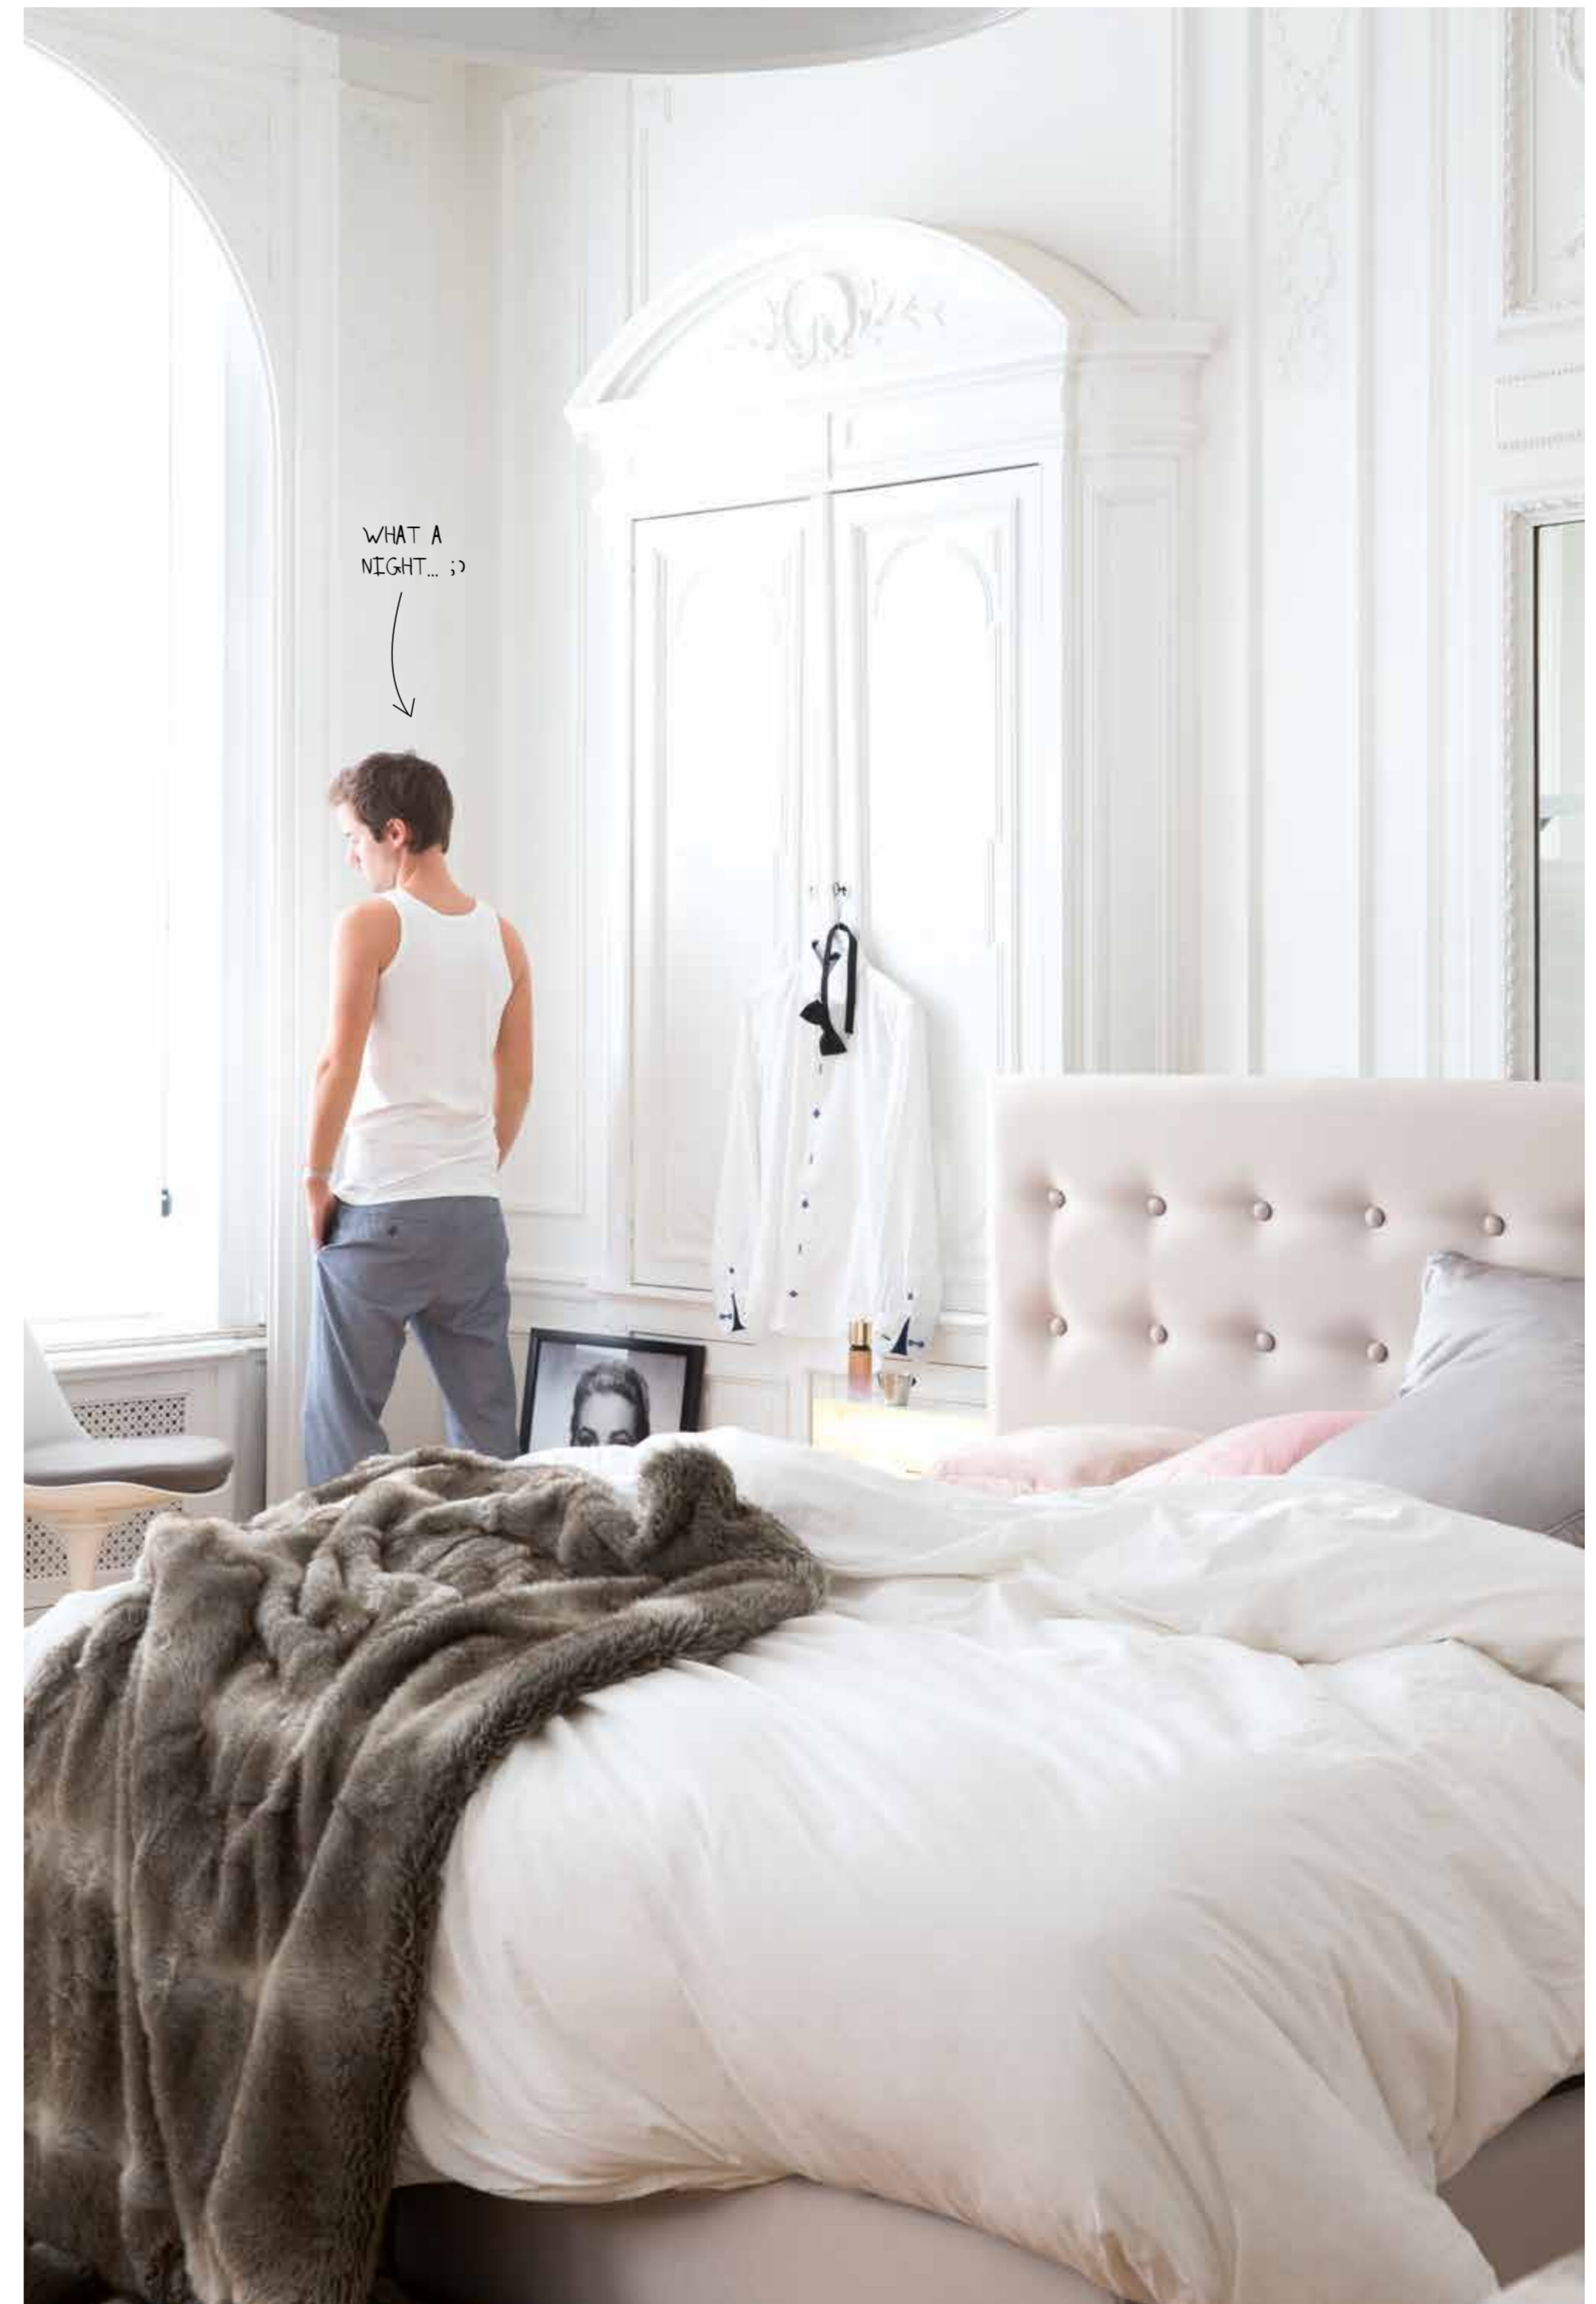

#SCHLAFTIPP

SCHAFFEN SIE SICH EIN RAUMKLIMA, IN DEM SIE SICH WOHLFÜHLEN. VOR ALLEM IM WINTER SOLLTE DAS SCHLAFZIMMER NICHT AUSKÜHLEN: 18 - 20 °C SIND IDEAL.

ACHTEN SIE BEI DER WAHL VON KISSEN UND BETTDECKEN DARAUF, DASS SIE IHREM WÄRMEEMPFINDEN UND IHREN SCHLAFBEDÜRFNISSEN ENTSPRECHEN. FALSCH AUSGEWÄHLT, KÖNNEN DIESE KOMPONENTEN IHREM ERHOLSAMEN SCHLAF IM WEGE STEHEN.

Lebe deinen Traum