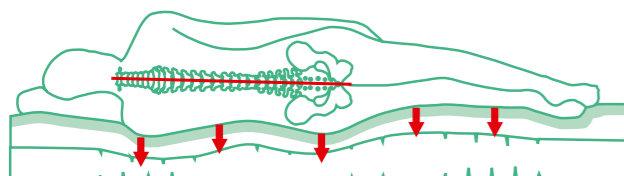

senze⁺

Slaap doet leven

SENZE, WERKT DRUKVERLAGEND OP ÉLK PUNT VAN UW LICHAAM!

Het unieke **Senze-traagschuim** heeft de eigenschap om bij indrukking niet meteen terug omhoog te komen. Met andere woorden, er vindt **minder tegendruk** op het lichaam plaats.

Hierdoor ontspant het lichaam en kan het in een natuurlijke houding blijven tijdens de slaap. Ook heeft Senze een uitermate positief effect de bloedcirculatie en nek- en rugklachten.

De originele Senze matraskern zorgt voor een correcte ondersteuning van het lichaam. De 7 ingebouwde comfortzones zorgen bovendien voor een ergonomische ondersteuning van de wervelkolom.