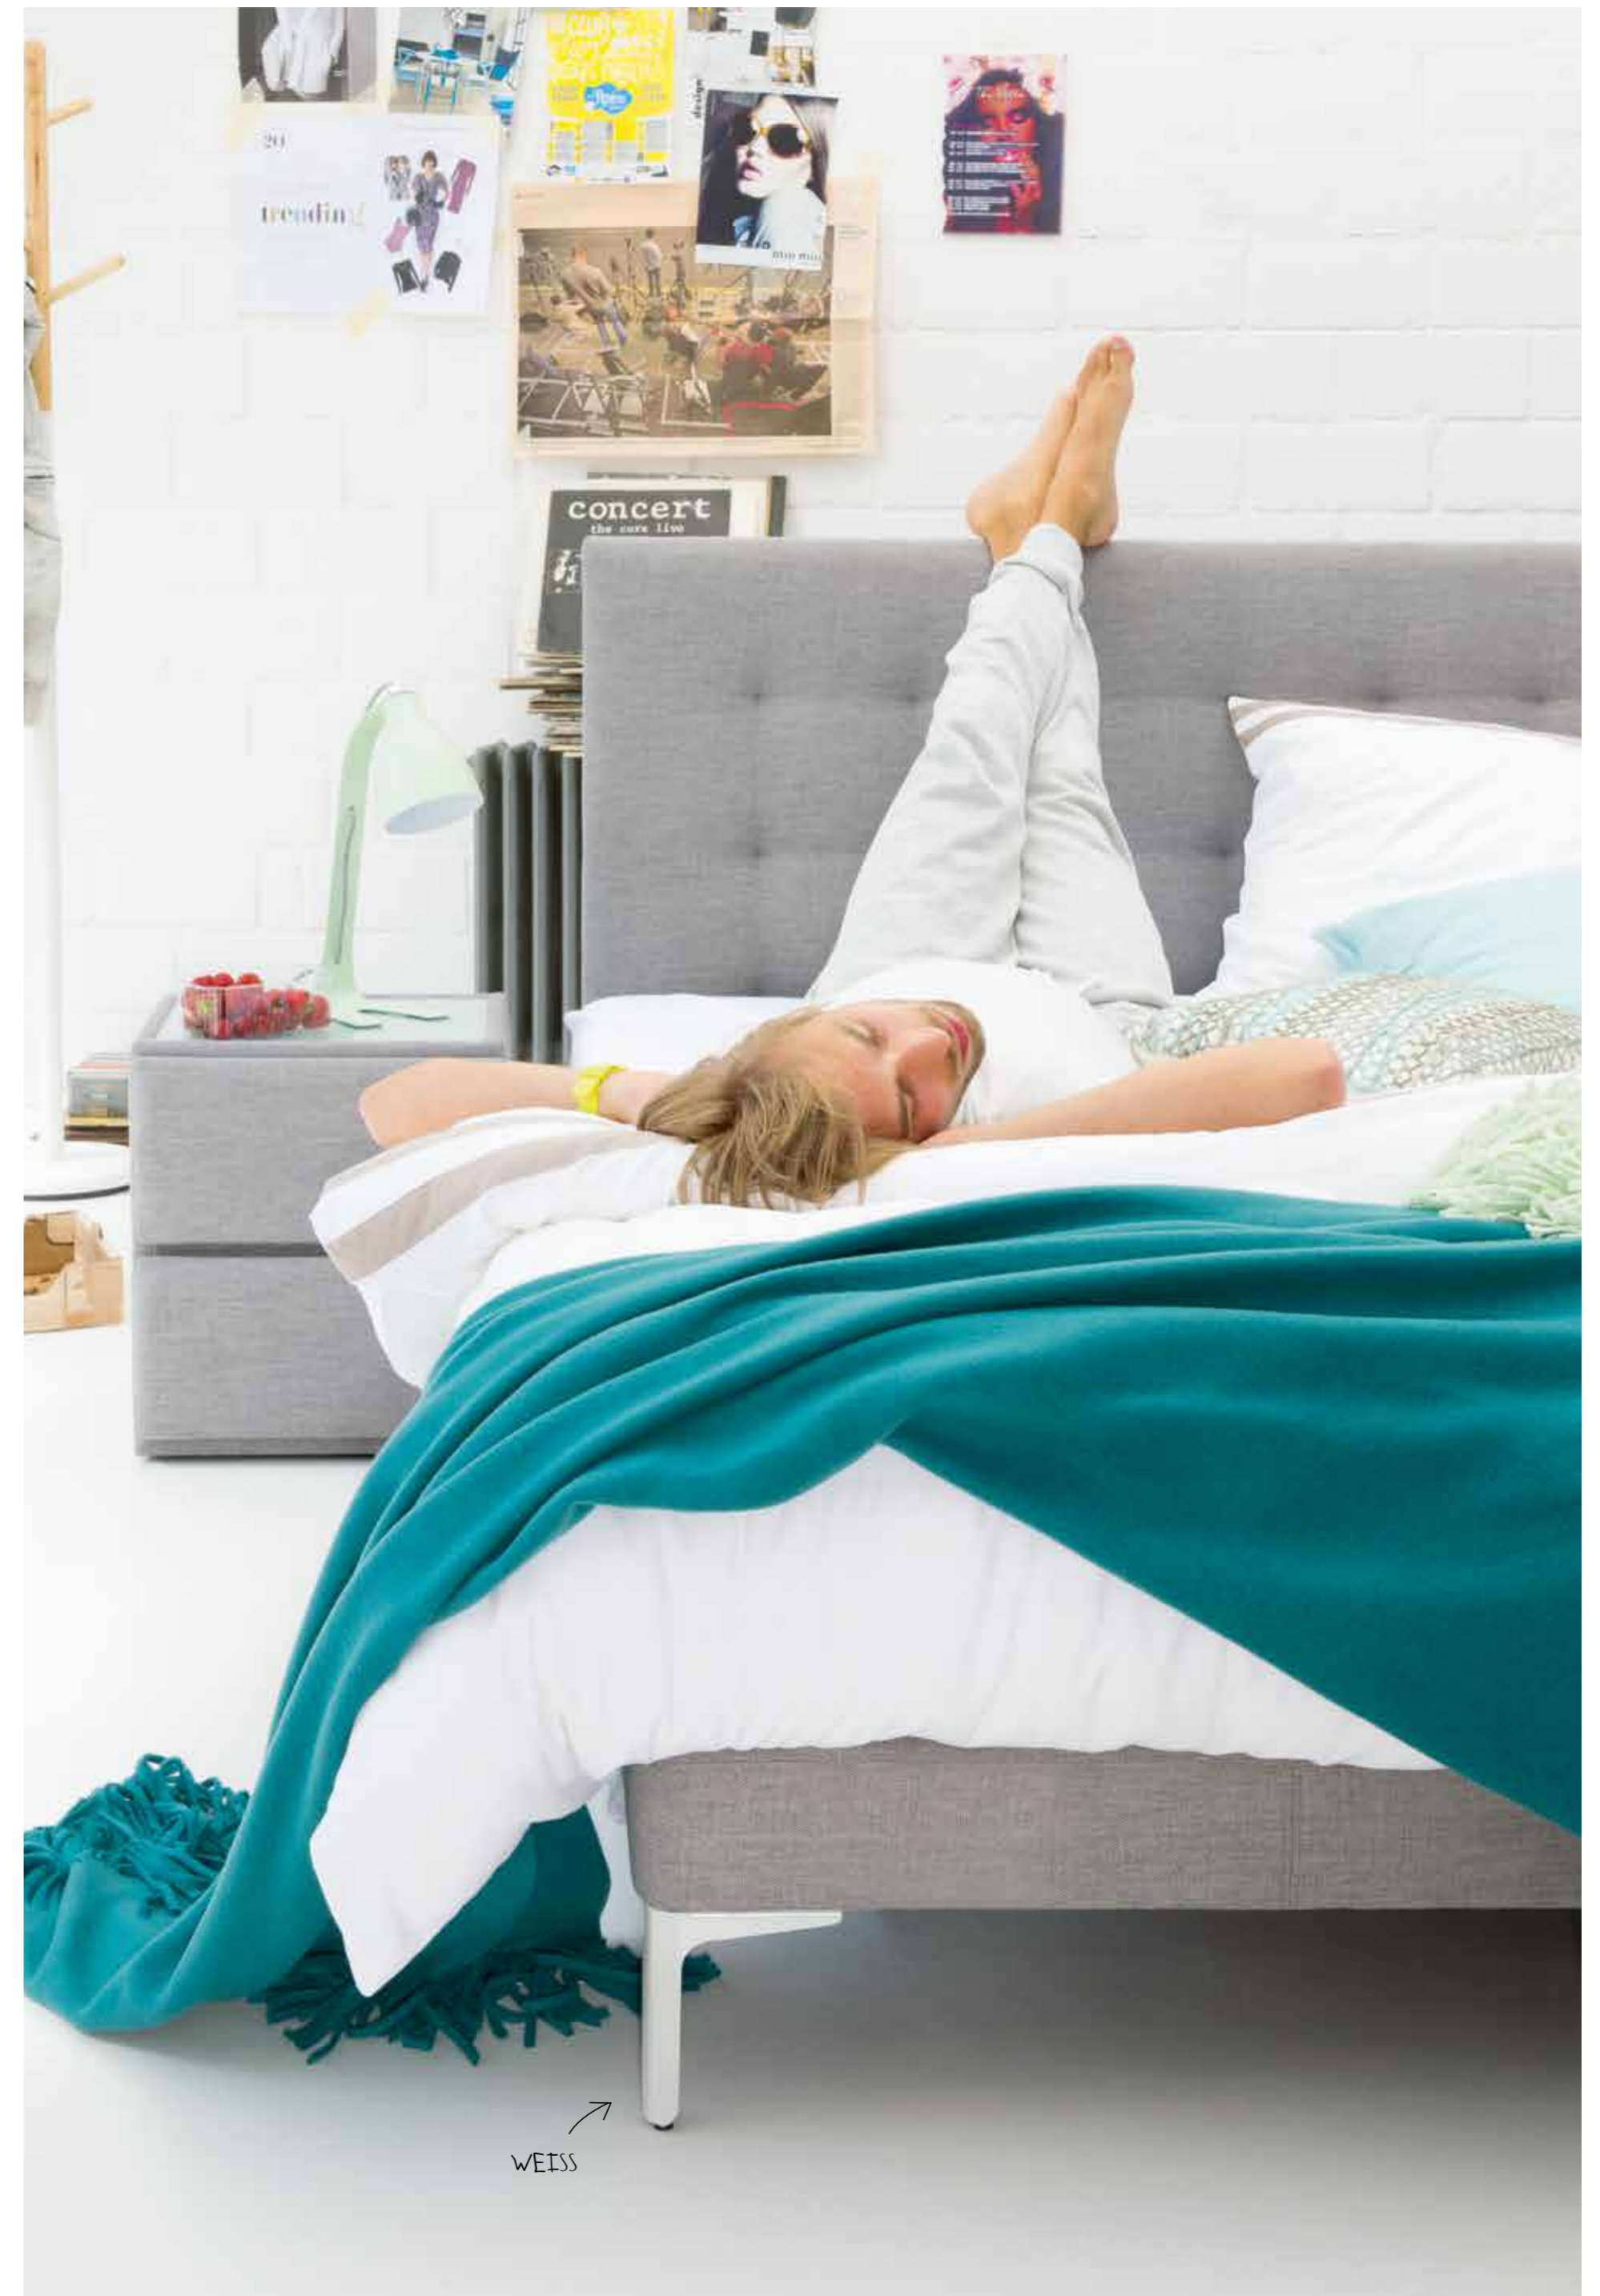

#SCHLAFTIPP

IM HEKTISCHEN TRUBEL
DER CITY FÄLLT ES OFT
SCHWER, ABZUSCHALTEN.

SCHAFFEN SIE SICH IM
SCHLAFZIMMER EINEN
ORT, AN DEM SIE VOR DEM
SCHLAFENGEHEN ZUR
RUHE KOMMEN KÖNNEN!

Lebe deinen Traum